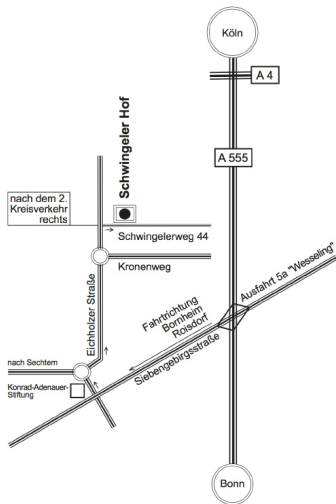

Ausstellung vom 13. September bis 11. Oktober 2015
Öffnungszeiten Mittwoch, Samstag und Sonntag 15.00 bis 18.00 Uhr

Vernissage und Ausstellung
Kulturzentrum Schwingeler Hof
Schwingelerweg 44
50389 Wesseling